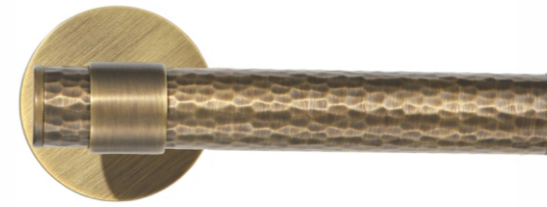

Modelo | 2251  
Material | LATÓN MACIZO  
Acabado | PVD NÍQUEL

Modelo | 2282  
Material | LATÓN MACIZO  
Acabado | PVD NÍQUEL

**EUROLATON®**

Modelo | 2221  
Material | LATÓN MACIZO  
Acabado | GRIS SATINADO

Modelo | 2221  
Material | LATÓN MACIZO  
Acabado | LATÓN BRONCEADO

Modelo | 2252  
Material | LATÓN MACIZO  
Acabado | LATÓN BRONCEADO

Modelo | 2252  
Material | LATÓN MACIZO  
Acabado | GRIS SATINADO

Modelo | 2281  
Material | LATÓN MACIZO  
Acabado | GRIS SATINADO  
LATÓN BRONCEADO

**EUROLATON®**

Modelo | 2082-250  
 Material | LATÓN MACIZO  
 Acabado | LATÓN BRONCEADO

Modelo | 2082  
 Material | LATÓN MACIZO  
 Acabado | LATÓN BRONCEADO

Modelo | 2284  
 Material | LATÓN MACIZO  
 Acabado | LATÓN BRONCEADO