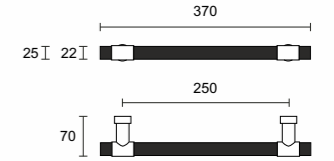

Modelo | 2281
Material | LATÓN MACIZO
Acabado | GRIS SATINADO
LATÓN BRONCEADO