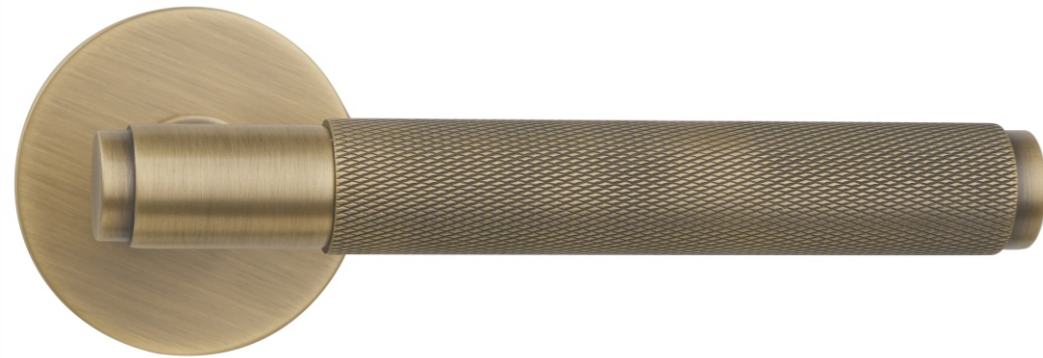

Modelo | 2252  
 Material | LATÓN MACIZO  
 Acabado | GRIS SATINADO

Modelo | 2281  
 Material | LATÓN MACIZO  
 Acabado | GRIS SATINADO  
 LATÓN BRONCEADO

Modelo | 2252  
 Material | LATÓN MACIZO  
 Acabado | LATÓN BRONCEADO

Modelo | 2283  
 Material | LATÓN MACIZO  
 Acabado | NEGRO MATE  
 GRIS SATINADO

**EUROLATON®**

Modelo | 2215  
Material | LATÓN MACIZO  
Acabado | PVD NÍQUEL

Modelo | 2215  
Material | LATÓN MACIZO  
Acabado | ORO

Modelo | 2251  
Material | LATÓN MACIZO  
Acabado | PVD NÍQUEL

Modelo | 2282  
Material | LATÓN MACIZO  
Acabado | PVD NÍQUEL

**EUROLATON®**

Modelo | 2221  
Material | LATÓN MACIZO  
Acabado | GRIS SATINADO