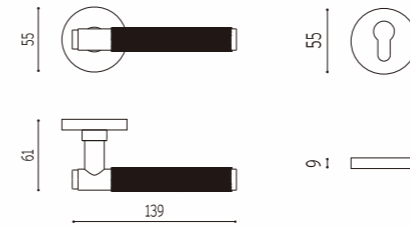

EUROLATON®