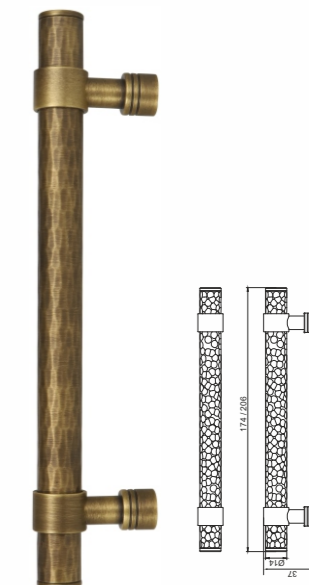

Modelo | 2252  
 Material | LATÓN MACIZO  
 Acabado | GRIS SATINADO

Modelo | 2281  
 Material | LATÓN MACIZO  
 Acabado | GRIS SATINADO  
 LATÓN BRONCEADO

Modelo | 2252  
 Material | LATÓN MACIZO  
 Acabado | LATÓN BRONCEADO

**EUROLATON®**

Modelo | 2084-250  
Material | LATÓN MACIZO  
Acabado | LATÓN BRONCEADO

Modelo | 2084  
Material | LATÓN MACIZO  
Acabado | LATÓN BRONCEADO

Modelo | 2281  
Material | LATÓN MACIZO  
Acabado | LATÓN BRONCEADO

**EUROLATON®**

Modelo | 2085T  
 Material | LATÓN MACIZO  
 Acabado | LATÓN BRONCEADO

Modelo | 2084T  
 Material | LATÓN MACIZO  
 Acabado | LATÓN BRONCEADO

Modelo | 2082T  
 Material | LATÓN MACIZO  
 Acabado | LATÓN BRONCEADO

Modelo | 2085-128 / 2085-160  
 Material | LATÓN MACIZO  
 Acabado | LATÓN BRONCEADO

Modelo | 2084-128 / 2084-160  
 Material | LATÓN MACIZO  
 Acabado | LATÓN BRONCEADO

Modelo | 2082-128 / 2082-160  
 Material | LATÓN MACIZO  
 Acabado | LATÓN BRONCEADO