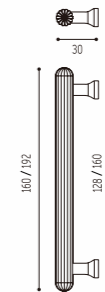

**EUROLATON®**

CONCEPTUAL CATALOGUE  
2024

CONCEPTUAL CATALOGUE 2024

***EUROLATON***<sup>®</sup>

**EUROLATON®**

**EUROLATON®**

Modelo | 2207  
 Material | LATÓN MACIZO  
 Acabado | LATÓN BRONCEADO

Modelo | 2207  
 Material | LATÓN MACIZO  
 Acabado | GRIS SATINADO

Modelo | 2085-128 / 2085-160  
 Material | LATÓN MACIZO  
 Acabado | LATÓN BRONCEADO

Modelo | 2084-128 / 2084-160  
 Material | LATÓN MACIZO  
 Acabado | LATÓN BRONCEADO

Modelo | 2082-128 / 2082-160  
 Material | LATÓN MACIZO  
 Acabado | LATÓN BRONCEADO

**EUROLATON®**

Modelo | 51506T  
Material | LATÓN MACIZO  
Acabado | GRIS SATINADO

Modelo | 2251T  
Material | LATÓN MACIZO  
Acabado | LATÓN BRONCEADO

Modelo | 2221T  
Material | LATÓN MACIZO  
Acabado | LATÓN BRONCEADO  
GRIS SATINADO

Modelo | 51506-128  
Material | LATÓN MACIZO  
Acabado | GRIS SATINADO

Modelo | 2251-128  
Material | LATÓN MACIZO  
Acabado | LATÓN BRONCEADO

Modelo | 2221-128 / 2221-160  
Material | LATÓN MACIZO  
Acabado | LATÓN BRONCEADO  
GRIS SATINADO