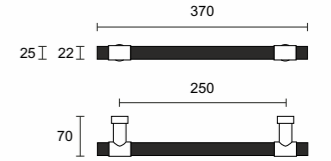

EUROLATON®

Modelo | 2221
Material | LATÓN MACIZO
Acabado | GRIS SATINADO

Modelo | 2221
Material | LATÓN MACIZO
Acabado | LATÓN BRONCEADO

Modelo | 2252
Material | LATÓN MACIZO
Acabado | LATÓN BRONCEADO

Modelo | 2252
Material | LATÓN MACIZO
Acabado | GRIS SATINADO

Modelo | 2281
Material | LATÓN MACIZO
Acabado | GRIS SATINADO
LATÓN BRONCEADO